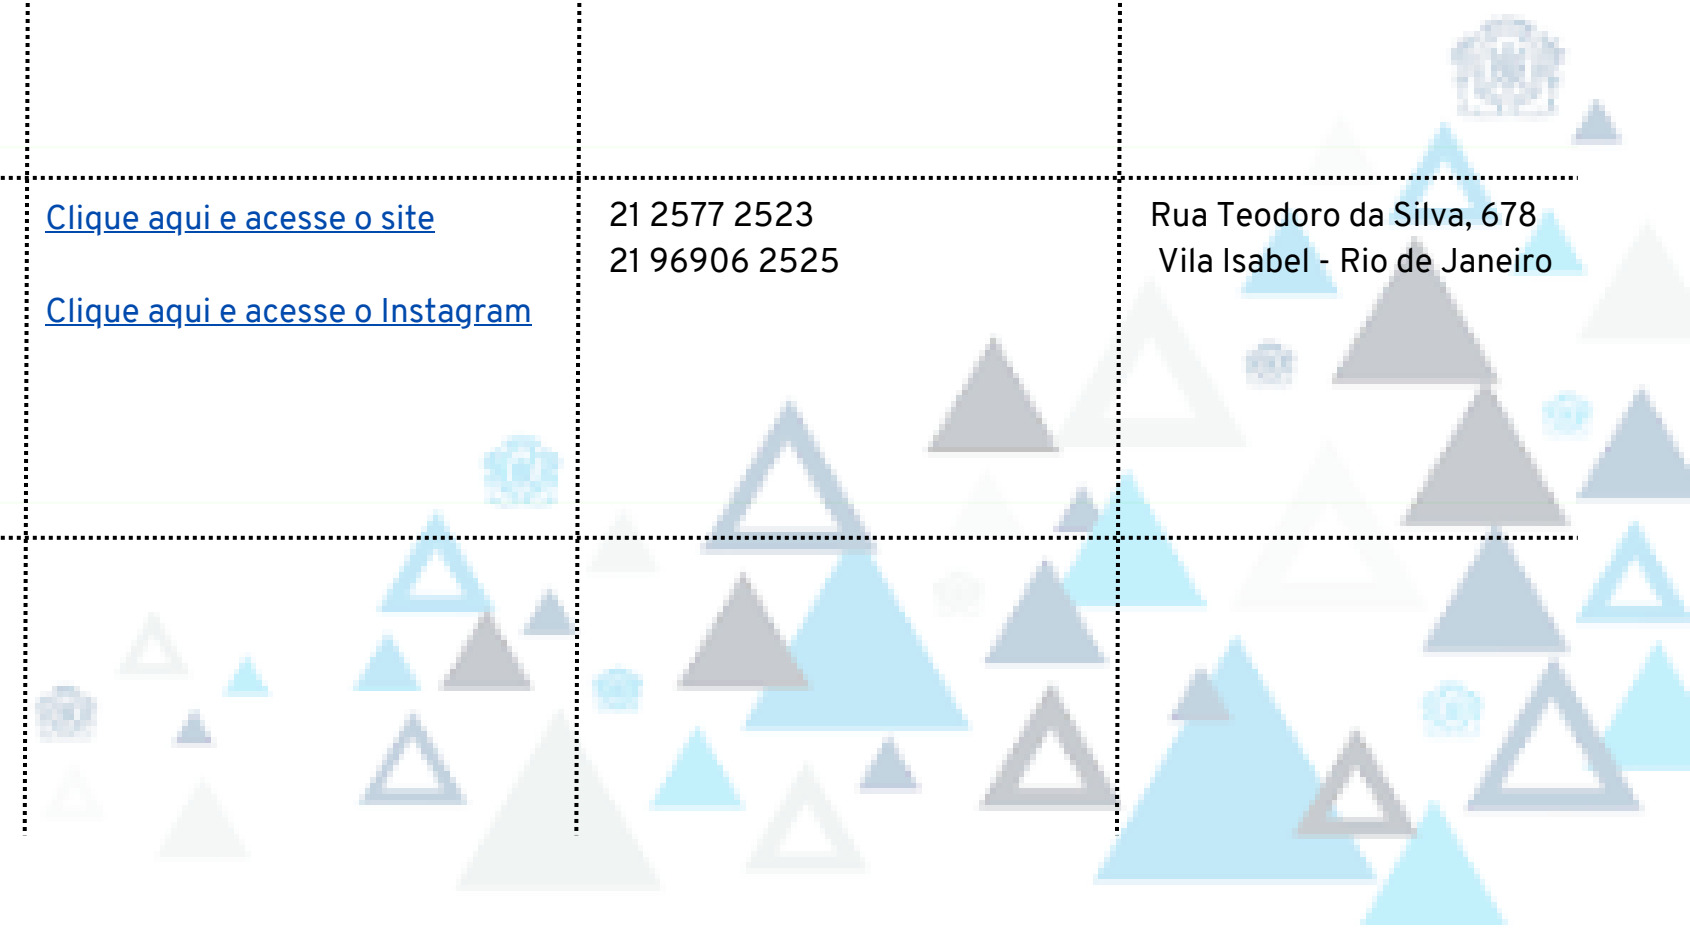

SERVIÇOS

PERCENTUAL

SITE
REDE SOCIAL

CONTATOS

ENDEREÇO

**ODONTO CLÍNICA
DE PACIÊNCIA**

Ortodontia
Implantodontia
Periodontia
Odontologia preventiva
Dentística
Cirurgias
Clareamento dental
Prótese dentária

Desconto de até **30%**

[Clique aqui e acesse o Facebook](#)

[Clique aqui e acesse o Instagram](#)

21 3316 4370
21 97926 9302

Estrada Santa Eugênia, 21, sala 102
Paciência- RJ

**COEM - CENTRO
DE ODONTOLOGIA
EDUARDO
MORAES**

Prevenção
Reabilitação oral
Implantodontia

Desconto de **25%**

[Clique aqui e acesse o Facebook](#)

21 2235 2049
21 99634 6324

Avenida Nossa Senhora de
Copacabana, 690, sala 1201
Copacabana - Rio de Janeiro

**DENTISTAS
DIA & NOITE**

Especialidade em diversos
serviços odontológicos

Desconto de **30%** na **emergência**
Desconto de **40%** nos **tratamentos**

[Clique aqui e acesse o site](#)

[Clique aqui e acesse o Instagram](#)

21 2577 2523
21 96906 2525

Rua Teodoro da Silva, 678
Vila Isabel - Rio de Janeiro